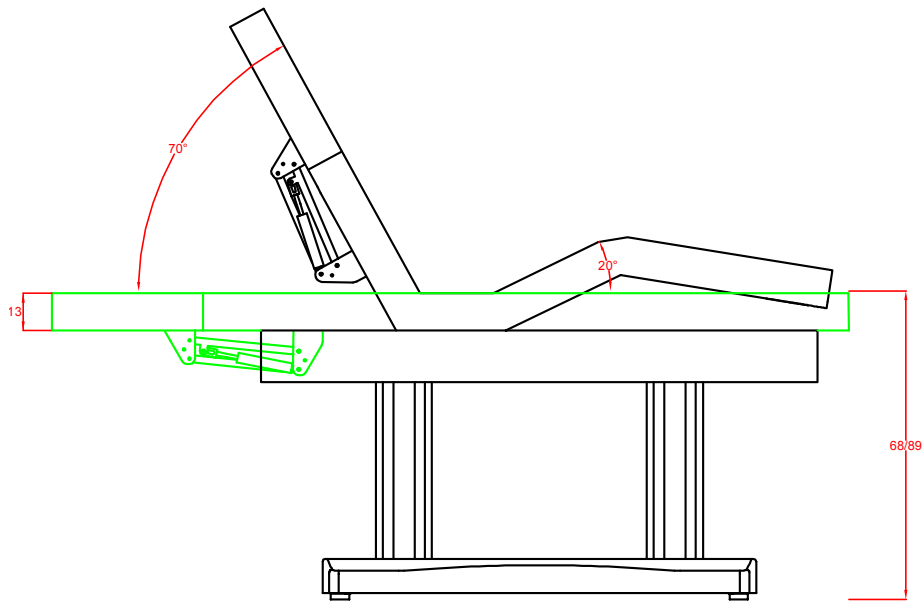

Camilla de SPA de 4 motores que regulan la altura y la inclinación de la camilla, el respaldo y el reposapiés. Acolchado de alto confort de 13 cm de espesor con tapizado PU blanco de gran calidad. Colchón de una única pieza con 3 articulaciones. Camilla equipada con reposabrazos y agujero facial.

Table SPA à 4 moteurs qui règlent la hauteur et l'inclinaison de la table, le dossier et le repose-pied. Rembourrage à haut confort de 13 cm d'épaisseur avec revêtement en PU blanc de haute qualité. Matelas à 3 articulations d'une seule pièce. Elle est équipée de repose-bras et trou visage.

OPTIONS

Bed cover

Foot controller

PACKING SIZE cm

204x81x72

MAX WEIGHT

200 kg

Tensor