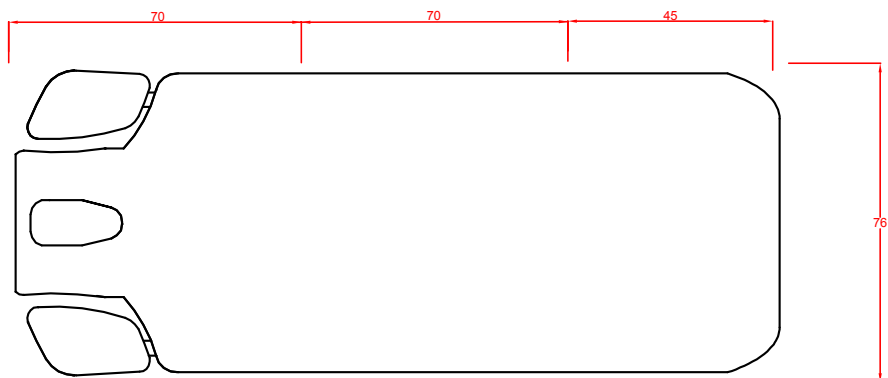

4-Engine Spa Bed

Ref. 2249

Product size: 190x76x68/89 cm

Weight: 104 Kg

Upholstery: PU

Motors: 4

4-motorni SPA masažni krevet koji se prilagođava visinom, naslonom za noge i nagibom cijelog kreveta osiguravajući visoku udobnost. trostruki presjek bloka madraca. Podesivi nasloni za ruke i naslon za glavu s rupom za odušak. Bijela presvlaka visoke kvalitete.

OPTIONS

Bed cover

Foot controller

PACKING SIZE cm

204x81x72

MAX WEIGHT

200 kg

Tensor